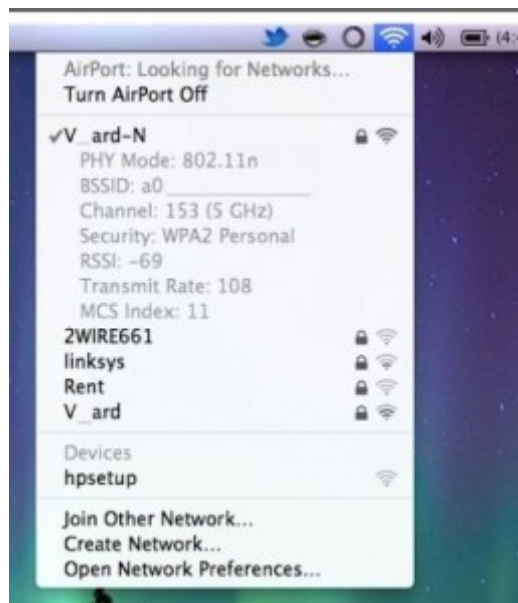

Table des matières

Afficher les détails d'une connexion Wifi	2
<i>Manip</i>	2

Afficher les détails d'une connexion Wifi

Manip

Pour vous permettre d'avoir plus d'informations sur votre connexion wifi. il vous suffit simplement de faire un clic sur l'icône du wifi dans la barre des tâches en haut a gauche de l'heure en gardant enfoncer la touche ALT.